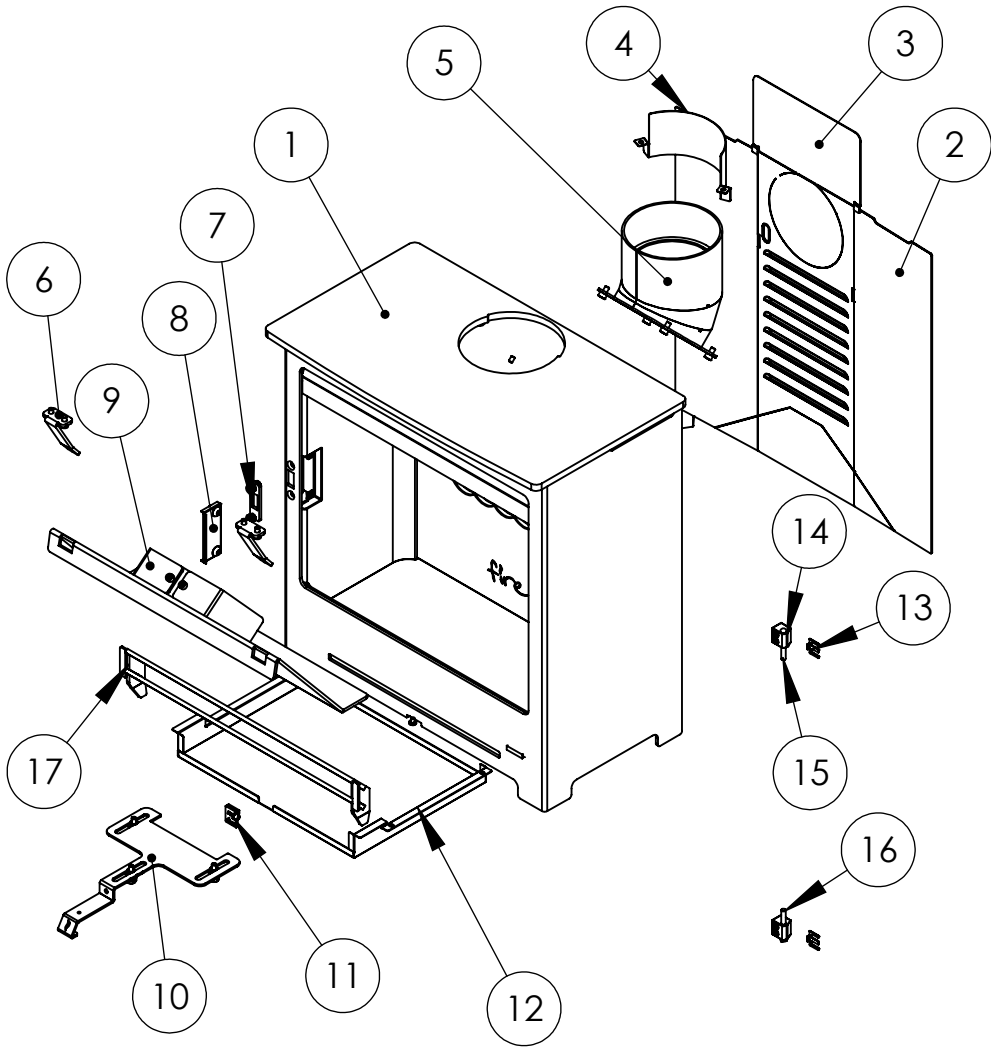

Woodtec

ITEM NO.	PART NUMBER	WT5	WT5W	WT5XW	WT5WD	QTY.
1	FireBox Assembly					1
2	Rear Panel	8471	8472	8473	8473	1
3	range spigot heatshield	7789	7789	7789	7789	1
4	Flue Spigot Heat Shield	8602	8602	8602	8602	1
5	Flue Spigot	PSP-0009	PSP-0009	PSP-0009	PSP-0009	1
6	Baffle Support	7786	7786	7786	7786	2
7	Door Latch Striker Plate					1
8	Door Latch Cover Plate					1
9	Baffle Plate	8675	8678	8679	8678	1
10	Air Control Slider	7791	7791	7791	7791	1
11	DEFRA Air Limiter	7793	7794	7794	7794	1
12	Outside Air Box	7812	7812	7812	7812	1
13	Hinge Shim Plate	7803	7803	7803	7803	4
14	Body Hinge	7800	7800	7800	7800	2
15	Top Hinge Pin	7801	7801	7801	7801	1
16	Bottom Hinge Pin	7802	7802	7802	7802	1
17	Woodtec Fuel Retainer	8355	8356	8357	8356	1